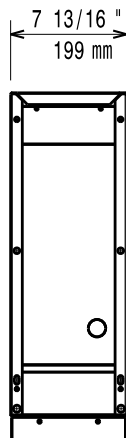

371210 (E7BANB00C0)

NEUTRALE
ONDERBOUWKAST,
gesloten, 200 mm

Omschrijving

Product Nr. _____

Neutrale gesloten onderbouw unit, voor het plaatsen van 700XP topmodel units. Zelfdragende roestvrijstalen constructie, extra versterkt. De achterwand en de zijwanden zijn omgezet uit één plaat roestvrijstaal. 2 roestvrijstalen stelpoten, instelbaar 150 - 200 mm.

Goedkeuring _____

Front aanzicht

Zij aanzicht

Boven aanzicht

Algemene gegevens

Externe afmetingen, lengte	
371210 (E7BANB00C0)	200 mm
Externe afmetingen, breedte	550 mm
Externe afmetingen, hoogte	600 mm
Gewicht, netto	7 kg

Optionele accessoires

- 2 STELVOETEN met bevestigingsplaat, voor vaste montage op de vloer PNC 206136
- FRONTPLINT, roestvrijstaal, 200 mm, voor 100 mm hoge bouwkundige sokkel PNC 206146
- FRONTPLINT, roestvrijstaal, 200 mm PNC 206174
- 4 STELPOTEN, 100 mm hoog, voor plaatsing op een 100 mm hoge bouwkundige sokkel PNC 206210
- 2 AFDICHTPANELEN LEIDINGKANAAL, kastdeel en plintdeel, voor zichtzijde van 700XP topmodel op onderbouw kast PNC 206248
- 2 ZIJPLINTEN, links en rechts, roestvrijstaal, 700XP PNC 206249
- 2 ZIJPLINTEN, links en rechts, roestvrijstaal, 700XP op 100 mm hoge bouwkundige sokkel PNC 206265
- 2 ZIJPANELEN, links en rechts, vlak roestvrijstaal, voor zichtzijde van vloermodel 700XP PNC 216000