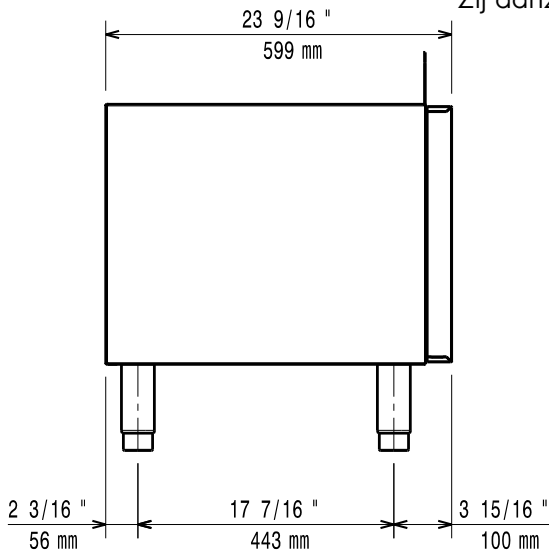

371210 (E7BANB00C0)

NEUTRALE
ONDERBOUWKAST,
gesloten, 200 mm

Omschrijving

Product Nr. _____

Neutrale gesloten onderbouw unit, voor het plaatsen van 700XP topmodel units. Zelfdragende roestvrijstalen constructie, extra versterkt. De achterwand en de zijwanden zijn omgezet uit één plaat roestvrijstaal. 2 roestvrijstalen stelpoten, instelbaar 150 - 200 mm.

Uitvoering

- De unit kan eenvoudig worden geïnstalleerd onder andere 700XP topmodellen.
- Geleverd met 50 mm in hoogte verstelbare roestvrijstalen poten.

Constructie

- Vervaardigd van roestvrijstaal met scotch brite afwerking wat aan de hoogste hygiëne eisen voldoet.

Goedkeuring _____

Front aanzicht

Zij aanzicht

Boven aanzicht

Algemene gegevens

Externe afmetingen, lengte	
371210 (E7BANB00C0)	200 mm
Externe afmetingen, breedte	550 mm
Externe afmetingen, hoogte	600 mm
Gewicht, netto	7 kg