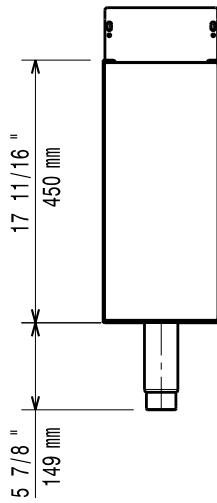

371210 (E7BANB00C0)

NEUTRALE
ONDERBOUWKAST,
gesloten, 200 mm

Omschrijving

Product Nr. _____

Neutrale gesloten onderbouw unit, voor het plaatsen van 700XP topmodel units. Zelfdragende roestvrijstalen constructie, extra versterkt. De achterwand en de zijwanden zijn omgezet uit één plaat roestvrijstaal. 2 roestvrijstalen stelpoten, instelbaar 150 - 200 mm.

Uitvoering

- De unit kan eenvoudig worden geïnstalleerd onder andere 700XP topmodellen.
- Geleverd met 50 mm in hoogte verstelbare roestvrijstalen poten.

Constructie

- Vervaardigd van roestvrijstaal met scotch brite afwerking wat aan de hoogste hygiëne eisen voldoet.

Goedkeuring _____

Front aanzicht

Zij aanzicht

Boven aanzicht

Algemene gegevens

Externe afmetingen, lengte	
371210 (E7BANB00C0)	200 mm
Externe afmetingen, breedte	550 mm
Externe afmetingen, hoogte	600 mm
Gewicht, netto	7 kg